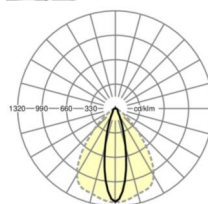

параметры

номер заказа	19522024370
код EAN	4020863439409
номер таможенного тарифа	94051190
Знак прохождения контроля	IP 64, класс защиты I, ENEC10 VDE, F, D, HACCP DIN10500/Food/IFS-пригодность для применения/BRC, Indoor, CE
Степень ударпрочности IK	IK03 (-20°C bis 40°C)
Температура окружающей среды	ta -20°C в 40°C
Гарантийный срок	5 лет
Государственные программы поддержки	BEG - государственные субсидии для энергосберегающих зданий (действительна только для Германии)

электротехника

Балласт	Электронный драйвер (1 штука)
Мощность системы	73W
сетевое напряжение	230V/50Hz
автоматический предохранитель (пусковой ток)	13 штук/B10, 21 штук/B16, 22 штук/C10, 36 штук/C16
класс энергосбережения/Источник света	C

Оптика

Оснастка	LED, цветопередача/оттенок света CRI ≥ 80 / 4000K
Допуск для координаты цветности (MacAdam)	3SDCM
Номинальный световой поток	13365lm
Срок службы LED	70000h L80/B10 (Tq 40°C), 100000h L80/B50 (Tq 35°C)
светоотдача светильников	183lm/W
Угол излучения	25° (C0) / 100° (C90)
UGR поп./вдоль	18.0 / 23.2

DEEP-LINK

<https://www.regiolum.de/ru/article/19522024370>

Ссылка	LED 13000lm 840
ηLB	100 %
Φ ↓/↑	98 % / 2 %
UGR поп./вдоль	18.0 / 23.2